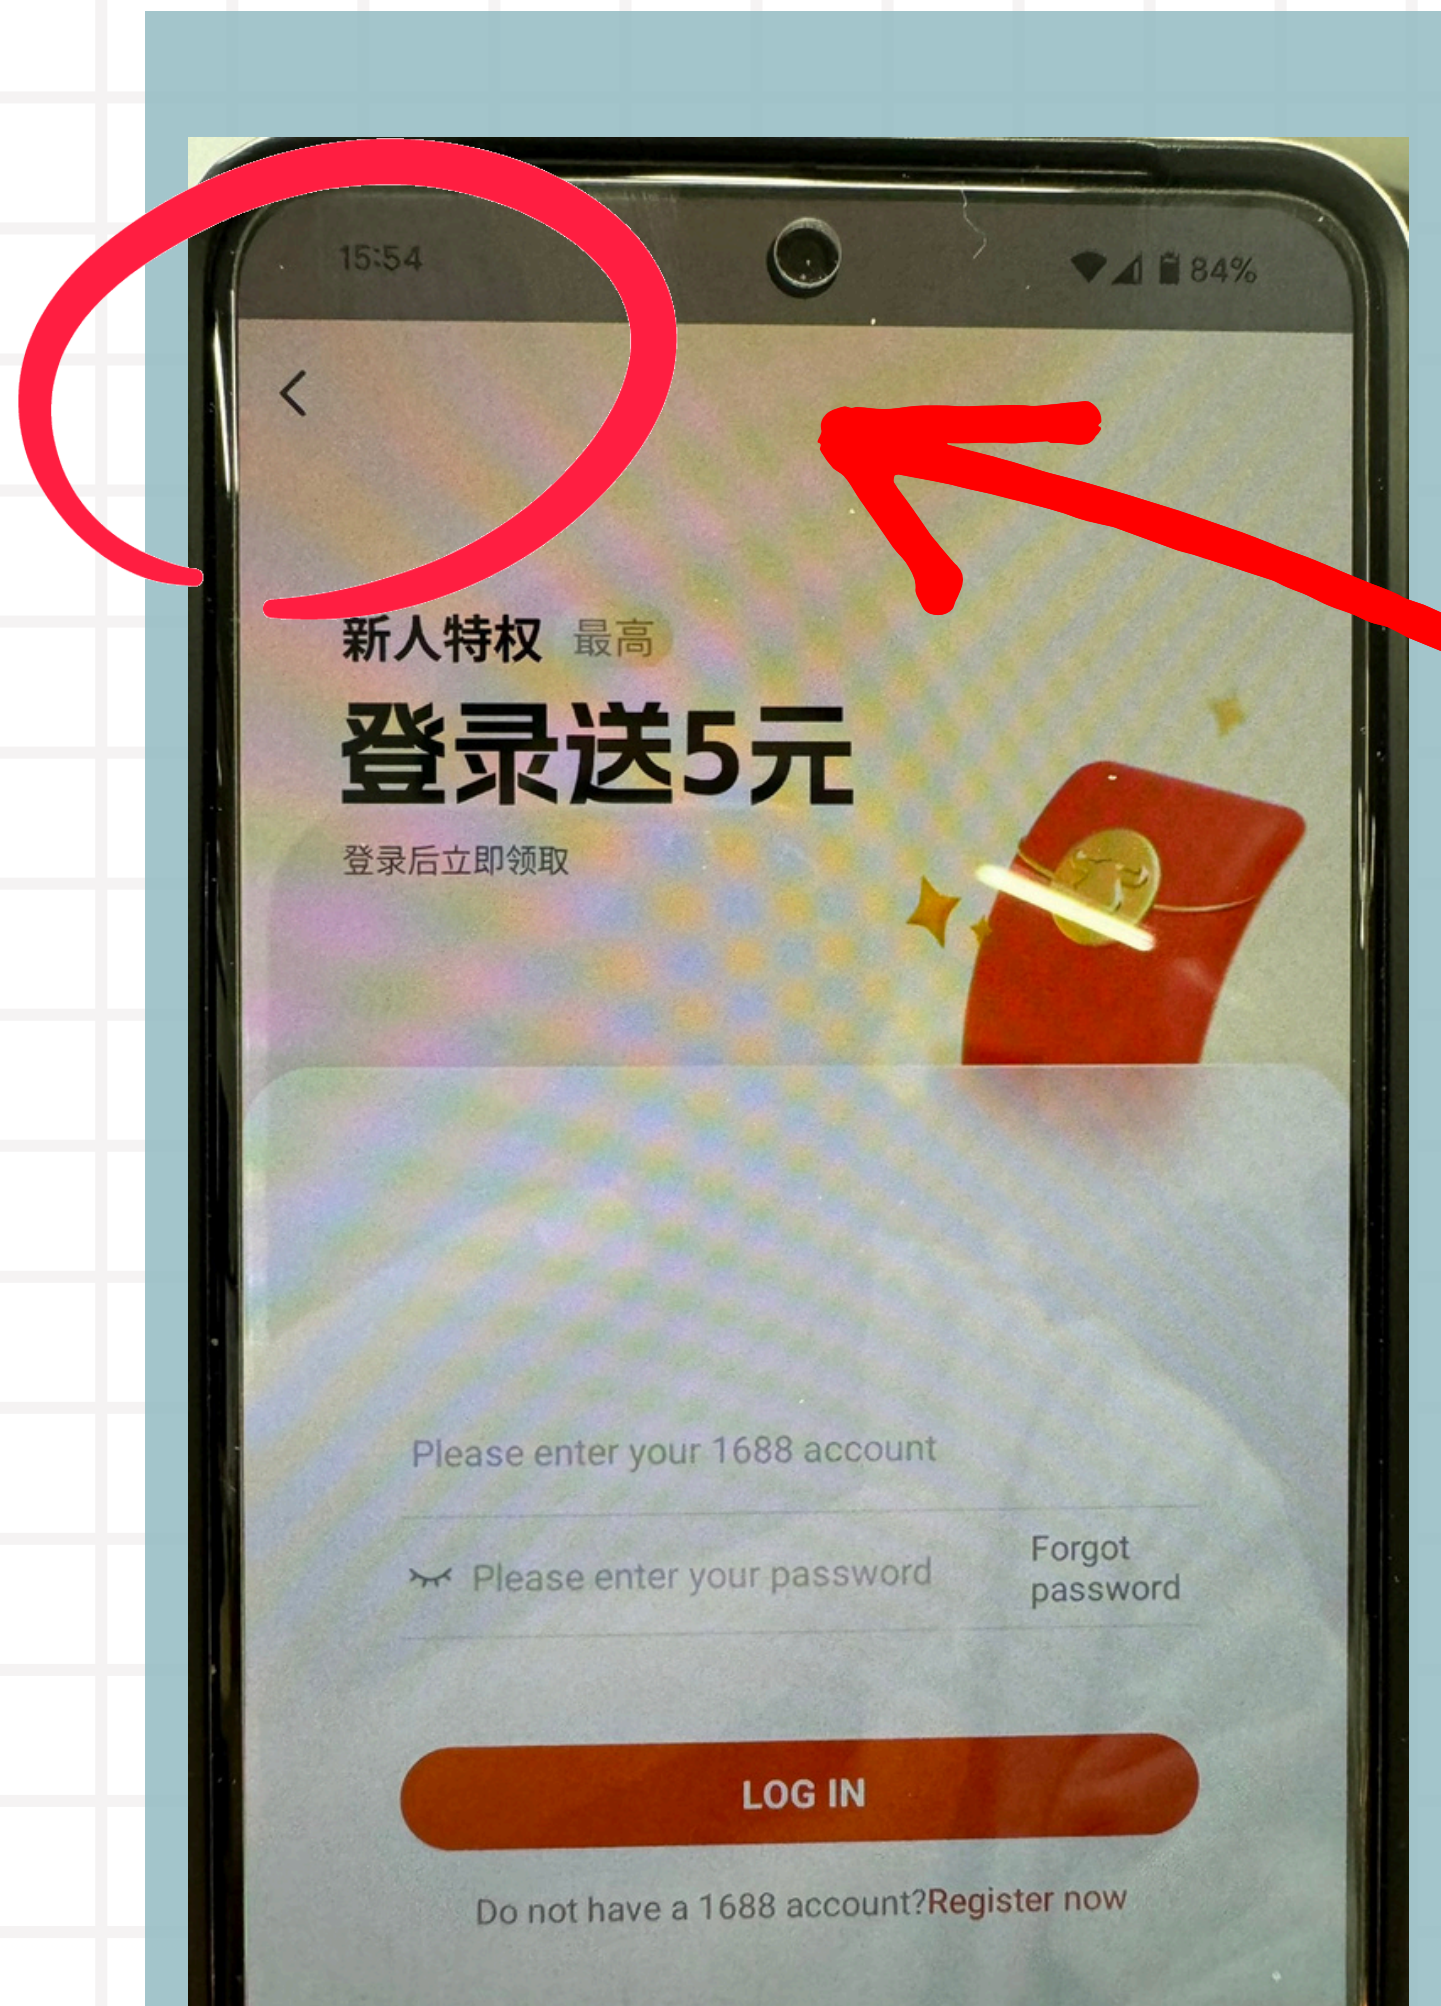

自動化物販大作戦～16mission～

リサーチ準備編

mission4

アリババで画像検索！

自動化物販で創る  
ミライ

## スクショを使って簡単検索！

mission 3 でスクリーンショットを撮ったアイテムを

1688のアプリを使って画像検索してみよう！

アリババのアプリを開いて  
この画面になった場合は  
左上にある左矢印をタップ  
して戻る