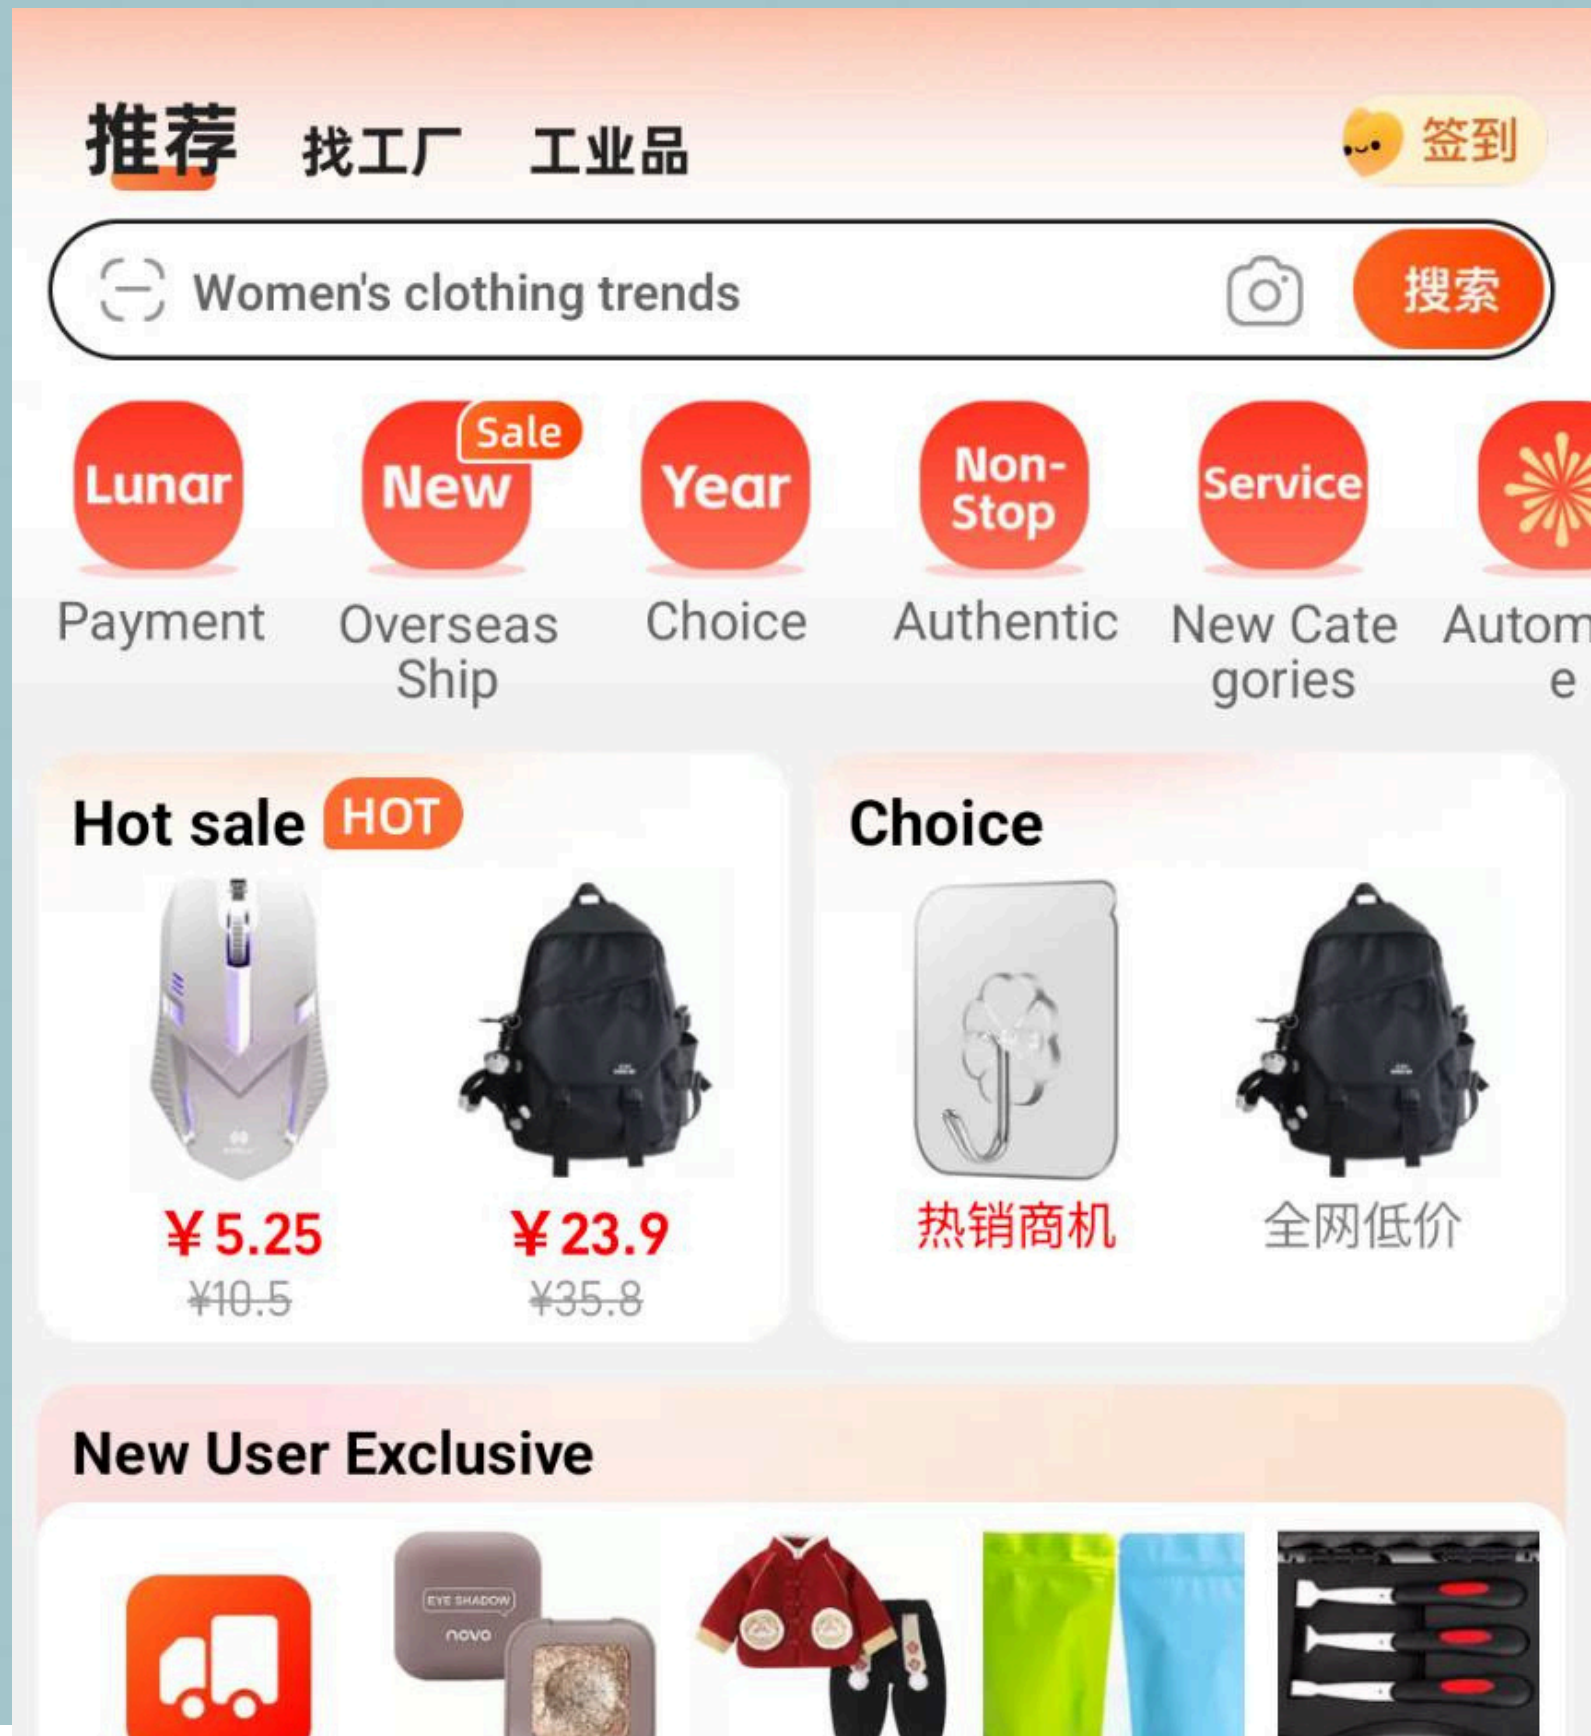

検索窓の カメラマークをタップ